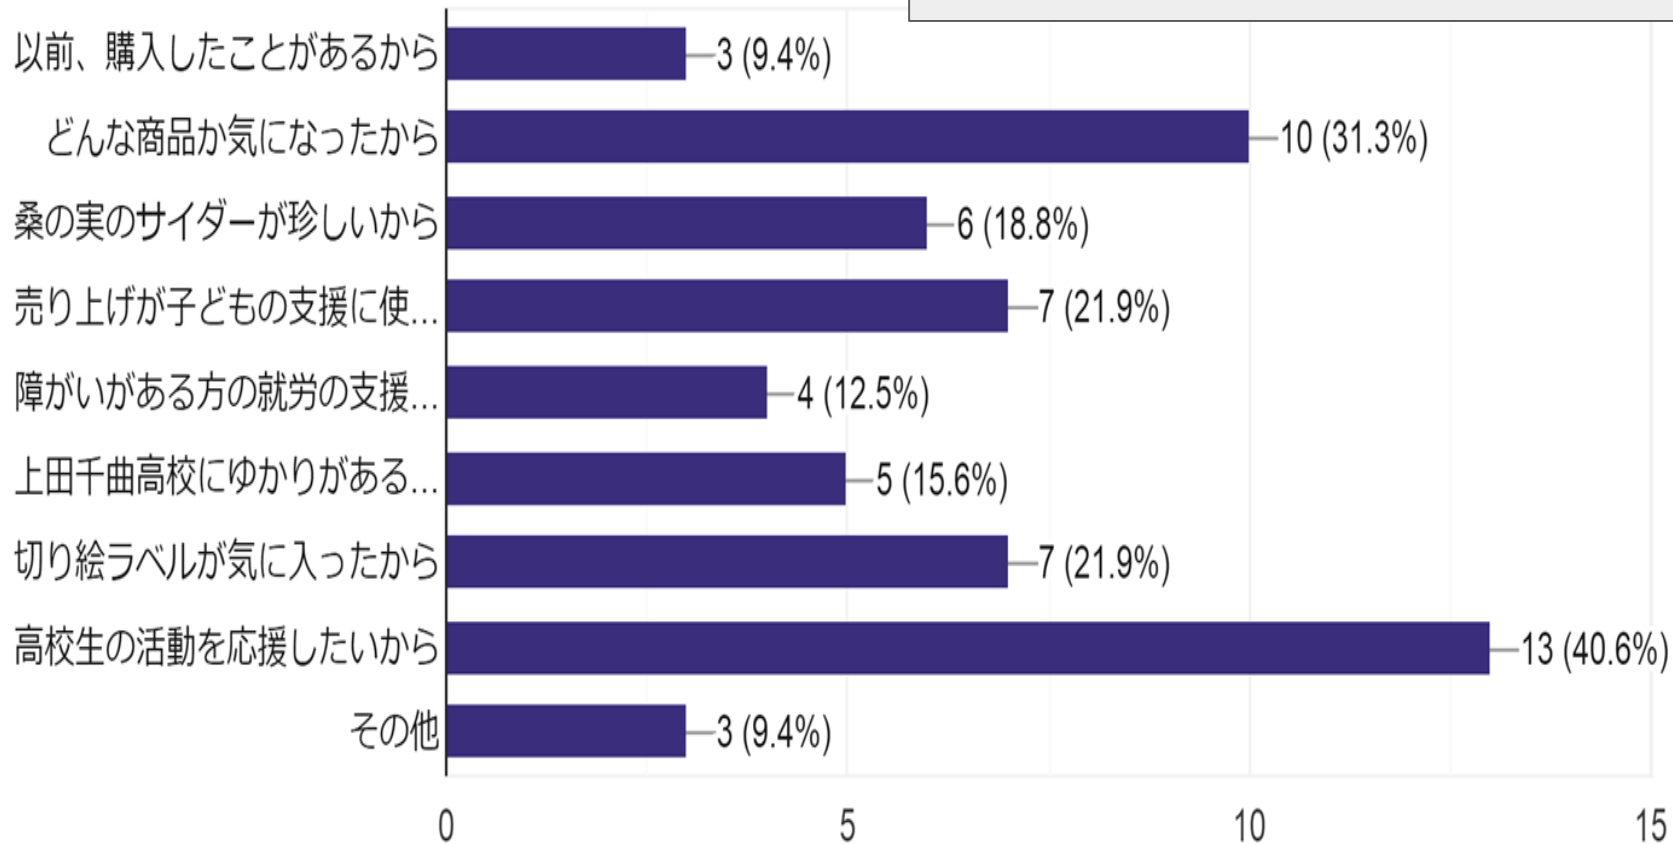

OHT_OFFICIAL 投稿

あいそめの湯で販売しています!

いいね! : freedom35855、他16人

oht_official 今年度も「上田千曲高校限定ラベルくわの実サイダー」の販売がはじまりました!

別所線をはじめに6種類の絵柄をご用意しています。

6月13日(日)14時から17時まで、あいそめの湯で販売しているので、ぜひお越しください。

生活福祉科販売生徒一同お待ちしております。

お風呂上がりはキンキンに冷えた、くわの実サイダーはいかがですか?

6月10日

購入の理由

購入者へアンケートを実施
(回答：58名)

サイダーの年代別購入率

若者（10～20代）にもっと商品をPRしよう！

障害者の方が作ったと知っている人の割合

障害がある方の「仕事」にもっと触れてもらおう！

千曲祭（7／10・11） くわの実サイダー販売