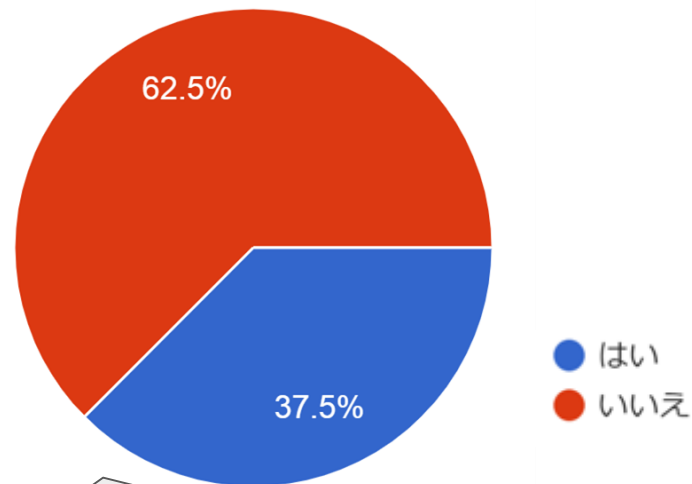

6月10日

購入の理由

購入者へアンケートを実施
(回答：58名)

サイダーの年代別購入率

若者（10～20代）にもっと商品をPRしよう！

障害者の方が作ったと知っている人の割合

障害がある方の「仕事」にもっと触れてもらおう！

千曲祭（7／10・11） くわの実サイダー販売