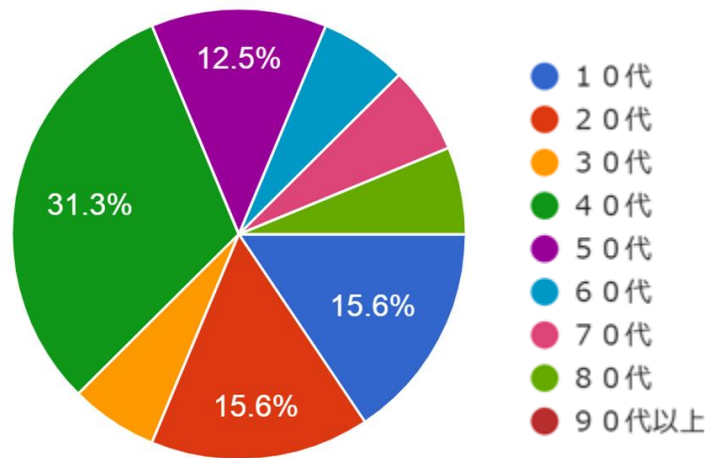

6月10日

購入の理由

購入者へアンケートを実施
(回答：58名)

サイダーの年代別購入率

若者（10～20代）にもっと商品をPRしよう！

障害者の方が作ったと知っている人の割合

障害がある方の「仕事」にもっと触れてもらおう！

千曲祭（7／10・11） くわの実サイダー販売